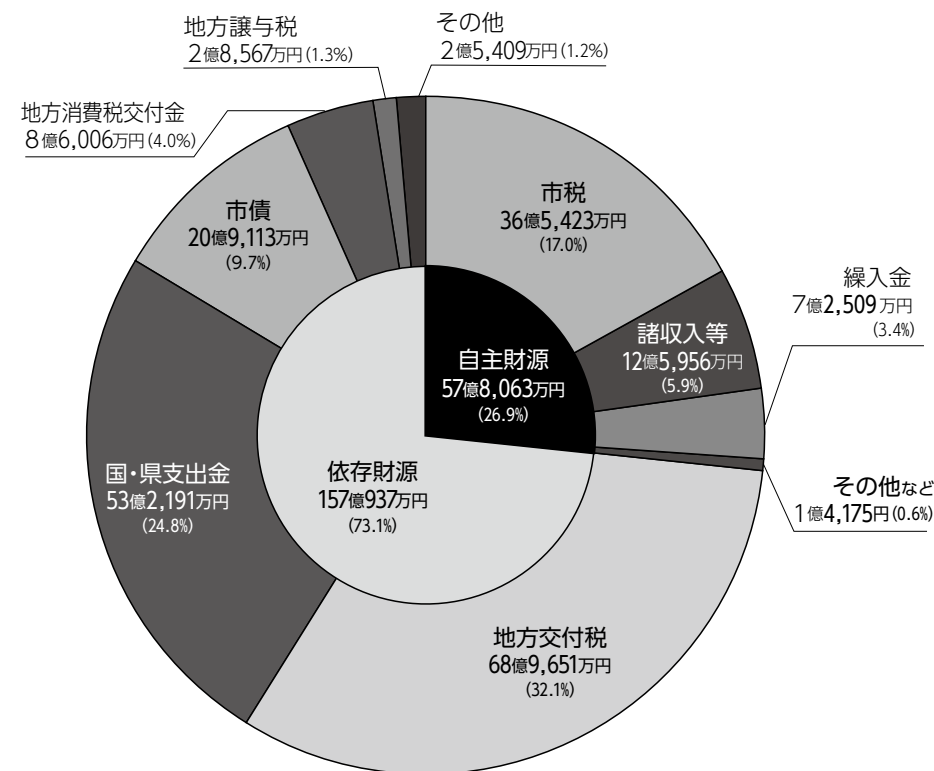

一般会計歳入 214億9,000万円

財政用語の説明

【歳入の関係】

- ▶地方交付税…人口や環境などの違いで生まれる地方間の格差を調整するため、国から配分されるお金。国が徴収する所得税や法人税などが基になっています
- ▶国庫支出金、県支出金…国・県が市に対して交付する補助金など
- ▶市債…建設事業などを行うために、国や金融機関などから借りるお金

【歳出の関係】

- ▶民生費…福祉や子育て支援などのために使うお金
- ▶総務費…企画調整事務、庁舎や財産の維持管理、戸籍管理、税金の徴収など市の運営全般に使うお金
- ▶教育費…学校教育や生涯学習の充実、文化・スポーツなどを推進するために使うお金
- ▶公債費…市の借金返済に使うお金
- ▶土木費…道路や公園などの整備・補修に使うお金
- ▶衛生費…環境の保全や健康増進などに使うお金
- ▶消防費…消防や災害対策などのために使うお金
- ▶商工費…商工業や観光などの振興のために使うお金
- ▶農林水産業費…農林水産業の振興などに使うお金
- ▶義務的経費…人件費など支出することが義務付けられ、簡単に削減できないお金
- ▶投資的経費…道路や学校などを整備するためのお金
- ▶扶助費…子育てや高齢者、障がい者などの支援に使うお金
- ▶物件費…事業委託や各種ソフト事業などに使うお金

【その他】

- ▶企業会計…事業で得られる収入で経費を賄う独立採算制を原則とした会計。市では、水道事業会計と下水道事業会計がこれに当たります

水道事業会計

区分	収入	支出
収益的収支	9億 831万円	10億 6,102万円
資本的収支	2億 6,778万円	8億 7,835万円

下水道事業会計

区分	収入	支出
収益的収支	10億 2,584万円	12億 6,222万円
資本的収支	5億 6,499万円	9億 2,607万円

7・6歳減少しています。今後も、少子高齢化などの影響により減少していくことが予測されます。歳出を性質ごとに見ると、人件費や扶助費、公債費などの義務的経費は98億739万円となり、昨年度から1億8139万円の減額となっています。義務的経費が歳出に占める割合は45.6%と1・8歳減少しています。ただし、高水準で推移する社会保障費や施設の老朽化対策等により、引き続き厳しい財政運営が続くと想定されます。

特別会計

特別会計は、特定の事業を一般会計と区分し、特定の歳入と歳出を区別して処理する会計です。

■国民健康保険事業勘定	35億 6,798万円
■国民健康保険直営診療施設勘定	1億 9,281万円
■後期高齢者医療	4億 3,757万円
■魚市場事業	1,637万円
合計	42億 1,473万円

令和6年度予算は、久慈市総合計画基本構想・後期基本計画に基づく各種事業の推進を図り、人口減少対策に取り組みとともに、限られた財源の効果的な活用を基本方針として予算を編成しました。また、重要施策として、久慈湊小学校移転改築事業や脱炭素先行地域推進事業等の大型事業が本格化することから予算規模が大きくなっています。一般会計の歳入を財源別に見ると、市税や諸収入、繰入金など地方公共団体が自主的に調達できる自主財源は57億8063万円。昨年度から4億7223万円減額し、自主財源が歳入に占める割合は26・9%と

令和6年度の一般会計当初予算は214億9000万円。令和5年度と比較して15億700万円、7・5%の増額となりました。当初予算の概要をお知らせします。※金額は1万円未満を四捨五入しています