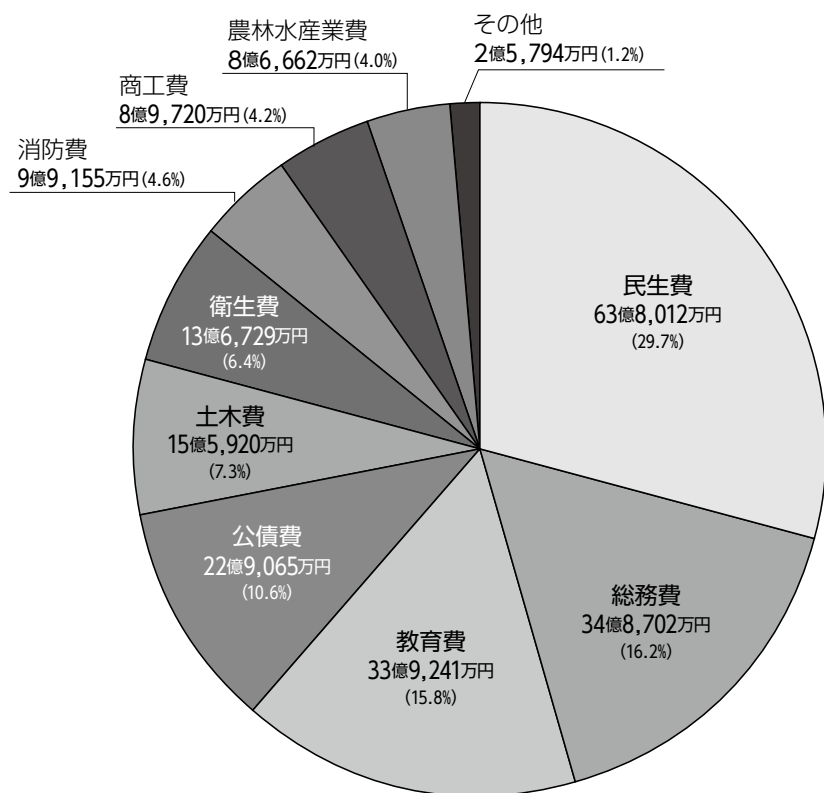

教育・保育環境の整備、脱炭素 社会実現に向けた事業を推進

歳出を性質別にみると…

人件費	35億7,353万円 (16.6%)	義務的経費 45.6%
扶助費	39億4,324万円 (18.3%)	
公債費	22億9,062万円 (10.7%)	投資的経費 17.9%
普通建設事業費	38億4,383万円 (17.9%)	
物件費	32億1,712万円 (15.0%)	その他 36.5%
補助費等	26億8,299万円 (12.5%)	
繰出金	12億4,630万円 (5.8%)	
その他	6億9,237万円 (3.2%)	

一般会計歳出 214億9,000万円