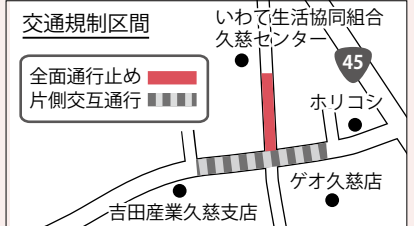

交通規制のお知らせ

図土木課 ☎ 52-2124

舗装の補修工事のため、下図区間の交通規制を実施します。

▶日時…11月27日(月)～12月22日(金) 9時～16時30分

11月5日、第22回久慈もぐらんどびあ駅伝競走大会がもぐらんどびあ周辺で開催。久慈国家石油備蓄基地前の交差点から洋々橋までを周回するコースで競われる本大会に65チーム470人の選手が参加しました。

肌寒さを感じる秋晴れの会場では、選手たちが家族や仲間たちの熱い声援を受け、たすきをつないでいました。中学校男子の部で優勝した久慈中学校Aの大崎佑哉主将は「3年生は今日が中学校生活最後の走り。3年間の全てを出し切り、逆転優勝するこ

たすきをつなぐ仲間たち

とができました。最高の1日だったと思います」と優勝の喜びを語りました。

順位	1位	2位	3位
小学生	チーム久慈小	大川目フウガク	のんちゃん'S
中学校男子	久慈中学校A	種市中学校A	三崎中学校
中学校女子	大野中学校	種市中学校	久慈中学校
高校男子	久慈高校 陸上競技部	—	—
高校女子	久慈高校 陸上競技部	—	—
一般4区間	久慈市陸協	mori project	下閉伊クラブ
一般6区間	大野かみ RC	ちかび A	アンバーニングクラブ