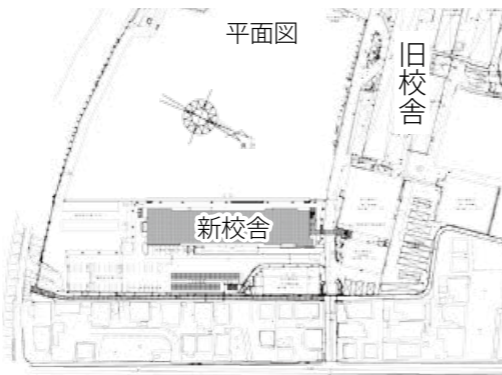

冬の名物 こたつ列車運転開始

12月16日から三陸鉄道の冬の名物「こたつ列車」が運転開始。4人以上の利用で運賃が半額になります！ 海鮮弁当や、半額利用を希望する場合は、乗車日の3日前までにお申し込みください。※車内では「なもみ」も登場！

- ▶期間…平成30年3月31日までの土日祝（12月30日～平成30年1月8日までは毎日運転）
- ▶運転時刻（片道のみ利用可）
  久慈発12:15→宮古着13:54
  宮古発14:40→久慈着16:32
- ▶片道通常運賃…久慈-宮古
  1,850円 + 座席指定料金310円

☎三陸鉄道 ☎0193-62-8900

久慈高校改築工事のお知らせ

INFO 岡岩手県教育委員会事務局教育企画室 ☎ 019-629-6152

10月から岩手県立久慈高等学校の改築工事が始まりました。新しい校舎は、平成30年度末までに現在のグラウンドの東側に整備し、平成31年度からの利用を予定しています。引き続き平成32年度まで既存校舎の解体とグラウンド整備工事を行う予定です。工事期間中は久慈高校周辺で大型の工事車両の通過が増加します。

市民の皆様のご理解とご教職をお願いいたします。

【工事の概要】

- ●平成29年度～30年度
  校舎新築（鉄筋コンクリート造4階建て6441㎡、第一体育館改修ほか）
- ●平成31年度～32年度
  既存校舎解体、グラウンド整備ほか

「地域でつくるみんなの元気」大交流会が開催されます

INFO 岡地域包括支援センター ☎ 61-1557

無料送迎バス時刻表

11:35	山口伝承館	山根市民センター	
11:45	幸町公民館	田中公民館	堀切ふれあいセンター
	三崎林業センター	霜畑コミュニティセンター	
11:50	畑田・沢里公民館	新築町公民館	川又バス停
	火石商店(関地区)		
11:55	日野沢公民館		
	長内市民センター	鳥谷バス停	桑畑漁村センター
12:00	久喜地区防災センター		
	やませ土風館	岩瀬張バス停	板橋バス停
12:10	外屋敷公民館	老人福祉センター(川井地区)	
	12:15	山形総合支所	
12:20	小久慈市民センター		
12:25	下柏木公民館	夏井市民センター	侍浜市民センター
12:30	元木沢公民館	宇部市民センター	北野公民館
12:40	東広美町公民館	大川目市民センター	半崎集会所
12:50	元気の泉		

平成30年1月31日にアンバーホールで「地域でつくるみんなの元気大交流会」が開催されます。当日は「いきいき百歳体操」の紹介と実技、市の支え合いの活動紹介などを行います。交流会への参加や送迎バスの利用には申し込みが必要ですが、問合せ先に申し込みをお願いします。

▼日時：平成30年1月31日(水) 13時15分～15時30分

▼会場：アンバーホール大ホール

▼参加費：無料(要申込)

▼送迎：左表のとおり(無料)

INFORMATION

防災行政無線戸別受信機 設置補助金を新設

市では、防災行政無線の放送を受信できる、戸別受信機の設置費用の一部を補助します。

▶対象者
①市内に住所がある人
②市内の事務所、店舗

▶補助対象経費…戸別受信機の設置費用
※標準的な設置費用は、アンテナ設置を含め20万円から30万円となります。

▶補助金額
①一般世帯・事務所など…
設置費用の3分の1以内
(限度額10万円)
②市県民税非課税世帯…
設置費用の4分の3以内
(限度額24万円)

☎消防防災課 ☎52-2173

市政懇談会の結果

INFO 岡地域づくり振興課 ☎ 52-2116