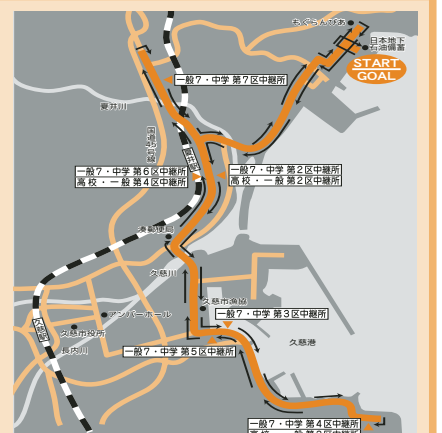

募集

市長と話そう

☎まちづくり振興課 内線250

▷日時＝11月5日(月)14時～

▷会場＝市長室

指定管理者を募集します

☎中心市街地活性化推進室 内線357

市は、平成20年4月に中町にオープンする観光交流センターの指定管理者(管理運営を実施する企業・団体)を募集しています。詳しくは、市ホームページの「観光交流センター指定管理者募集要項」をご覧ください。

▷申し込み期限＝11月1日(木)まで

がんばる女性を表彰

国際ソロプチミスト久慈

☎090-5184-8755

国際ソロプチミストでは、ボランティア活動や教育・技術訓練などががんばっている女性を表彰しています。あなたの周囲にいるがんばりやの女性を紹介してください。受賞者には賞金が授与されます。申し込みは、11月30日(金)まで。応募要件など詳しくはお問い合わせください。

リヤカーを提供ください

街の駅・久慈 ☎52-2289

倉庫などに眠っているリヤカー(大八車)はありませんか。中町に建設中の「土の館」「歴通路広場」完成後、イベントで使用する予定です。お譲りいただいたリヤカーは大切に使用させていただきます。なお、運搬は当社が行います。募集は12月末までです。

開発研修の受講を募集

久慈職業能力開発センター ☎53-6261

▷受講時間・受講料＝9時～16時・無料

▷申し込み＝2週間前まで。定員を超えた場合、抽選などで決定

研修名	研修期間	定員
第一種電気工事士技能試験受験準備講習	11/14～15	10人
Excel VBA	11/27～30	15人

自衛官を募集します

自衛隊久慈連絡所 ☎53-5419

▷募集種目＝自衛官2等陸・海・空士

もぐらんぴあ駅伝

開催日 **11月4日(日)**
10時スタート

※大会当日は、走者の安全確保にご協力願います。湊町、夏井町は混雑が予想されますので、久慈道路へのう回にご協力ください。また、10時～12時は、湊橋は通行規制されます。ご注意ください【問い合わせ】同実行委(☎61-3353)

- ▷応募資格＝採用予定月の1日現在18歳以上27歳未満の男子
- ▷試験日＝10月28日(日)
- ▷試験会場＝岩手駐屯地(滝沢村)
- ▷試験種目＝筆記(国語、数学、社会、作文)、口述、適性・身体検査
- ▷申し込み＝10月26日(金)まで

就職に悩んでいる若者へ

いわて若者ステーション ☎019-653-4210

- ▷日時＝11月17日(土)13時～16時30分
- ▷会場＝中央公民館展示室
- ▷対象＝就職に関して悩んでいる15歳～おおむね35歳未満の若者とその保護者、その関係機関、団体職員
- ▷内容＝臨床心理士による講演会、個別相談

久慈市懲戒処分等の公表について

久慈市懲戒処分等の公表基準に基づく、平成19年4月1日～平成19年9月30日までの該当処分はありません。