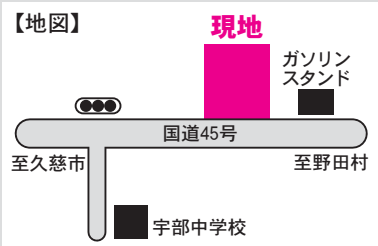

対象となる世帯

住民基本台帳に登録され、市内に居住する次のいずれかに当てはまる、住民税が非課税の世帯(社会福祉施設に入所している方、長期入院している方、生活保護を受給している世帯は除きます)

- ①満65歳以上のみの世帯
- ②重度心身障害者医療費の受給者がいる世帯
- ③身体障害者手帳1級または2級所持者がいる世帯
- ④特別児童扶養手当の障害等級1級の受給者がいる世帯
- ⑤重度の知的障害児または知的障害者がいる世帯
- ⑥精神障害者保健福祉手帳1級所持者がいる世帯
- ⑦母子または父子家庭の世帯

申請に必要なもの

▽印鑑▽②~⑥に該当することがわかる書類
※代理人による申請の場合、代理人の印鑑、世帯の方の同意書

福祉灯油券の使用方法

「久慈市福祉灯油券取扱店」のポスターを掲示してある市内の店で利用できます。

申し込み、問い合わせ

社会福祉課 (☎52-2119)

市有地を売ります

- ▷所在地=宇部町第6地割6番5
- ▷地目・地積=宅地 932.97㎡
- ▷最低売却価格=9,274,000円
- ▷現地説明会=2月14日(木) 14時から現地でいきます
- ▷入札参加申し込み=2月14日(木)~22日(金) 16時30分まで。(郵送の場合、2月20日(水) 消印有効)
- ▷入札会=2月26日(火) 14時30分から市役所3階第1会議室で行います
- ▷問い合わせ=財政課 (☎52-2113)