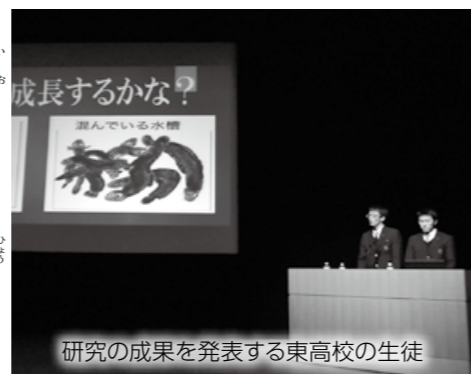

北三陸の海の未利用資源を探求

NEWS

第64回海洋教育フォーラム

12月19日、アンバーホールで「第64回海洋教育フォーラム」が開催され、高校生や市民ら約240人が参加。北三陸の海にある未利用資源の可能性について、理解を深めました。

フォーラムでは、戸田建設株式会社エネルギー事業部の佐藤郁副事業部長、株式会社渋谷潜水工業の渋谷正信代表取締役、一般社団法人海洋産業研究会の中原裕幸常務理事の3人が講演。佐藤副事業部長は「日本周辺の海域は、浮体式洋上風力発電をできる場所が多い。エネルギーは新しい地域産業になる。再生可能エネルギーの推進と地球環境の共存が重要です」と力説しました。

久慈東高等学校3年生の米

研究の成果を発表する東高校の生徒

田偉音さん、村塚彪さんは同校が3年間継続している、ダイナミックポの研究を発表。久慈で水揚げされる未利用魚の生産・飼育の経過や調理法について説明しました。米田さんは「久慈のギンポを広めるためには、大量生産技術の確立が必要。販売への地盤が着実にできつつある」と活動の成果を述べました。

あっぱれ! 100歳

ご長寿おめでとうございます

親戚一同と長寿を祝うジョウさん(最前列左から3人目)