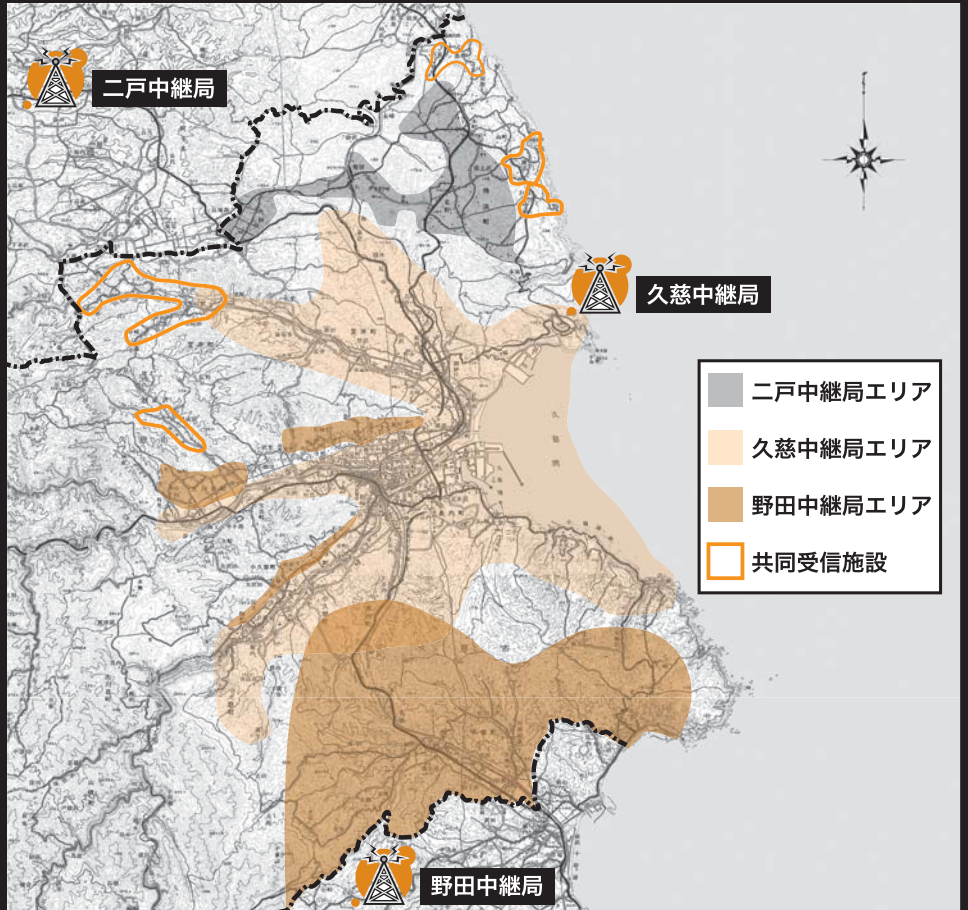

地上デジタル放送

受信エリアをチェックしよう!

平成20年 (2008) No.67

[ホームページアドレス]
http://www.city.kuji.iwate.jp/

—受信エリアマップについて— 政策推進課 (☎52-2115)

- 市は11月までに市内76地点で地上10m上空の受信状況を調査。マップは総務省が公表している放送エリアに、市の調査結果を組み合わせで作成したものです
- 周辺の環境によってはエリア内でも受信できない場合があります (受信の障害になる樹木や建物がある場合など)
- 共同受信施設 (一般共聴) の受信可否については個別にお知らせします

マップに表示されていない地区の受信状況

- 山根町=いずれの中継局からも個別受信できませんでした
- 山形町=アナログ放送を個別受信している地区(来内、荷軽部、戸呂町の一部)は受信可能です

久慈中継局から地上デジタル放送の電波が発信されて約4カ月がたちました。デジタル放送対応のテレビに買い換えた方などからは「見える」「見えない」との声が聞こえ始めています。

上のマップは市が行った受信状況調査の結果などを基に作成した受信エリアマップです。自分の地区の受信状況と中継局を確認しましょう。