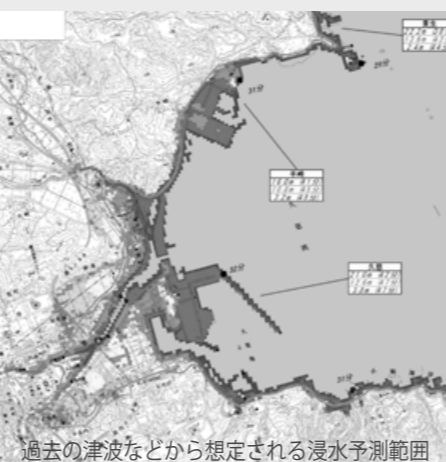

訓練 1

発災時に身を守り、より早く・より遠く・より高く、津波が来ない場所まで逃げる

9:00 緊急地震速報※ (想定…震度6弱、1分間の揺れ) ※防災行政無線で放送します

地震の揺れから身を守る

自宅や職場、外出先など、自分がいる場所で一斉に行います。短い時間で次の行動がとれるか、実際に確認してみましょう。

- ①姿勢を低くする
- ②頭を守る
- ③揺れが収まるまでじっとする

気象庁パンフレットから転載

○緊急地震速報を見聞きしたとき、とっさに身の安全を守る行動がとれるように練習する機会にしましょう。

加えて、家具の固定状況、備蓄品の確認など、防災対策を再点検しましょう。

震度6弱では…

- 立っていることが困難になる。
- 固定していない家具が移動し、倒れるものがある。ドアも開かなくなることがある。
- 壁のタイルや窓ガラスが破損、落下することがある。
- 耐震性の低い建物は、傾いたり倒壊するものもある。

9:03 大津波警報が発表 (津波の予想高さ…巨大)

津波避難場所(高台)へ避難

- 沿岸地区の皆さんは、津波避難場所(高台)に避難を始めます。
- 市消防団は、海岸や河川の水門などを閉鎖。海面監視や避難誘導などを行います。
- 市内の各自主防災組織では、地域住民を避難場所に誘導します。また、地域の支援者などと協力して災害時要援護者の避難誘導・支援を行います。

実施地区	避難場所
半崎	半崎集会所
閉伊口	へいのくち公民館
鼻館・住吉	若宮八幡宮・平山公民館
大湊・駅前	大湊公葬地
湊小前・新井田	総合福祉センター
湊町・源道	金刀比羅神社
下長内	下長内公民館
元木沢	久慈総合運動場
玉の脇	久慈東高校長内校舎
大尻	大尻地区漁村センター
小袖	小袖地区漁村センター
久喜	久喜保育園

※侍浜・二子・三崎地区は避難指示訓練のみとします

過去の津波などから想定される浸水予測範囲