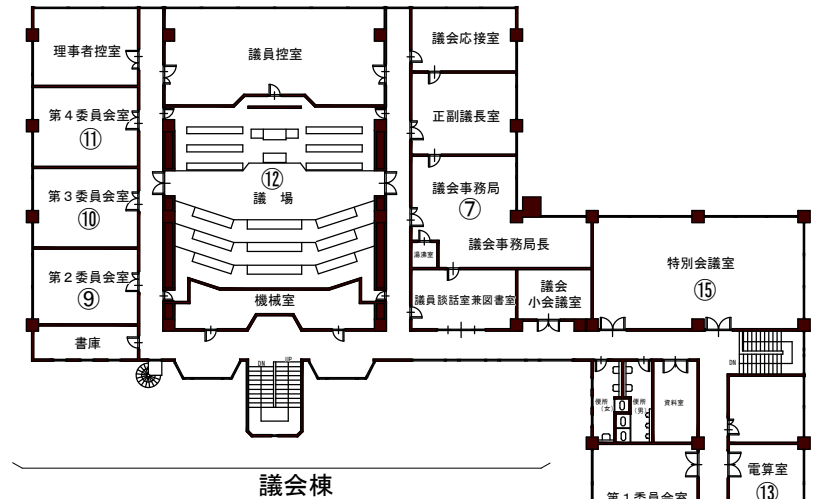

1階案内	
①	社会福祉課
②	会計課
③	生活環境課
	庁舎案内
④	市民課
⑤	税務課
	収納対策課
⑥	子育て支援課
	法務局証明書交付窓口
⑦	市民相談室
	小会議室
⑧	福祉相談室
⑨	観光交流課
⑩	第三会議室
⑪	選挙管理委員会
⑫	職員労働組合
	売店
3階案内	
①	教育長室
②	教育総務課
③	学校教育課
	生涯学習課
④	農業委員会事務局
⑤	監査委員事務局
⑥	入札統覧室
⑦	建設企画課
⑧	建設整備課
⑨	道路河川維持課
⑩	企業立地港湾課
⑪	大会議室
⑫	第一会議室

## 2階案内

- ① 市長室  
副市長室  
予算室  
市長応接室  
秘書室
- ② 総務課  
商工市街地振興課  
庁議室
- ③ 農政課
- ④ 林業水産課
- ⑤ 財政課
- ⑥ 政策推進課  
広域道の駅整備推進室  
地域づくり振興課
- ⑦ 議会事務局  
正副議長室  
議会応接室  
議員控室  
理事者控室  
議会小会議室  
議員談話室兼図書館
- ⑧ 第1委員会室
- ⑨ 第2委員会室
- ⑩ 第3委員会室
- ⑪ 第4委員会室
- ⑫ 議場
- ⑬ 電算室
- ⑭ 防災無線室
- ⑮ 特別会議室

2階

議会棟

本庁

西棟