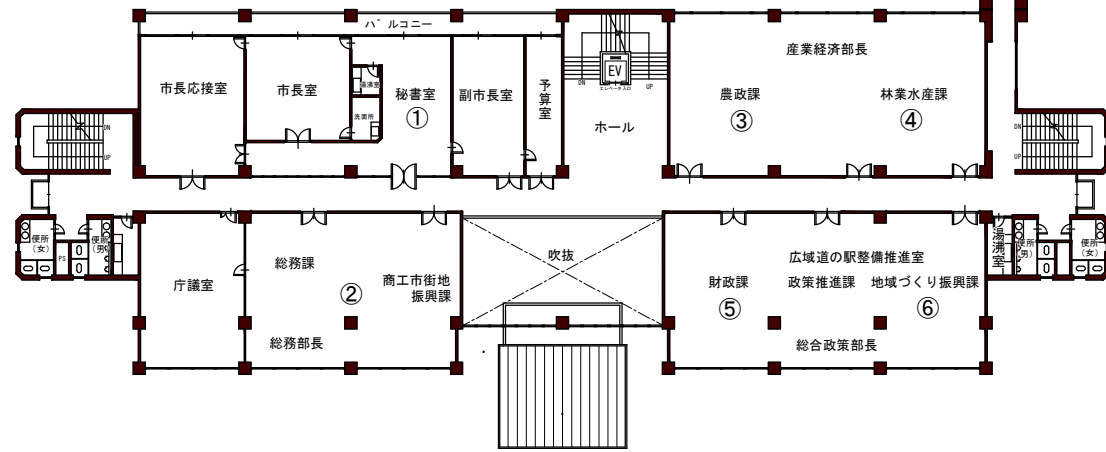

1階案内	
①	社会福祉課
②	会計課
③	生活環境課
	庁舎案内
④	市民課
⑤	税務課
	収納対策課
⑥	子育て支援課
	法務局証明書交付窓口
⑦	市民相談室
	小会議室
⑧	福祉相談室
⑨	観光交流課
⑩	第三会議室
⑪	選挙管理委員会
⑫	職員労働組合
	売店
3階案内	
①	教育長室
②	教育総務課
③	学校教育課
	生涯学習課
④	農業委員会事務局
⑤	監査委員事務局
⑥	入札統覧室
⑦	建設企画課
⑧	建設整備課
⑨	道路河川維持課
⑩	企業立地港湾課
⑪	大会議室
⑫	第一会議室

## 2階案内

- ① 市長室  
副市長室  
予算室  
市長応接室  
秘書室
- ② 総務課  
商工市街地振興課  
庁議室
- ③ 農政課
- ④ 林業水産課
- ⑤ 財政課
- ⑥ 政策推進課  
広域道の駅整備推進室  
地域づくり振興課
- ⑦ 議会事務局  
正副議長室  
議会応接室  
議員控室  
理事者控室  
議会小会議室  
議員談話室兼図書館
- ⑧ 第1委員会室
- ⑨ 第2委員会室
- ⑩ 第3委員会室
- ⑪ 第4委員会室
- ⑫ 議場
- ⑬ 電算室
- ⑭ 防災無線室
- ⑮ 特別会議室

2階

議会棟

本庁

西棟