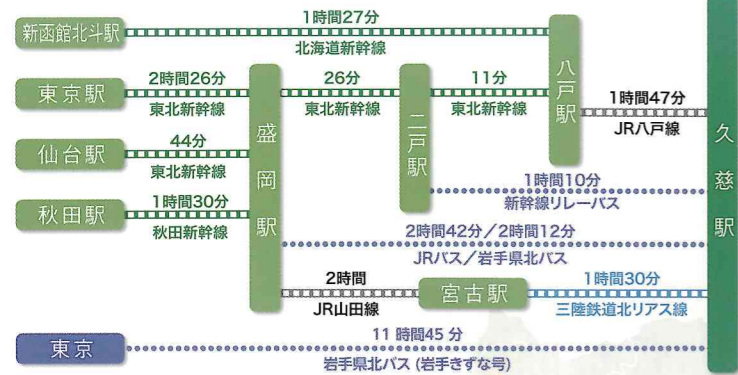

# Access Information for KUJI CITY

\*記載の時間は、おおよその時間です。余裕をもってお出かけください。

## ●新幹線・JR在来線・三陸鉄道・バス