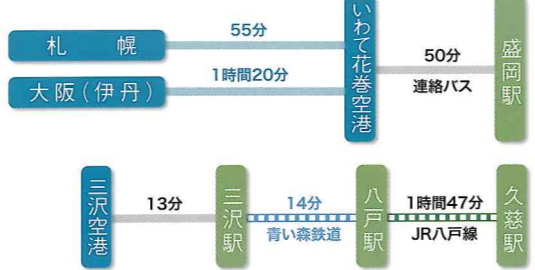

Access Information for KUJI CITY

*記載の時間は、おおよその時間です。余裕をもってお出かけください。

●新幹線・JR在来線・三陸鉄道・バス

●飛行機

●東北自動車道

地 図

KUJI CityMap

太平洋